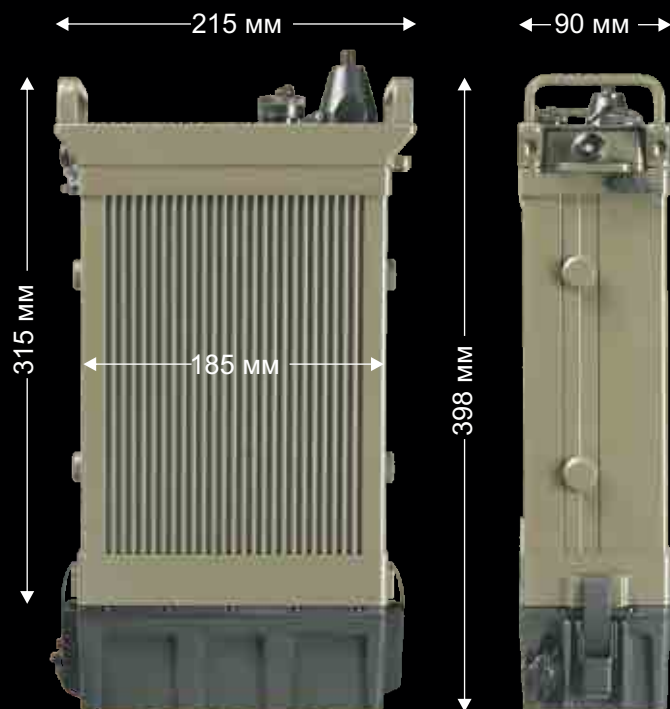

Габариты

Штаб-квартира:
Barrett Communications Pty Ltd
47 Discovery Drive, Bibra Lake,
WA, 6163 AUSTRALIA
Тел.: +61 8 9434 1700
Факс: +61 8 9418 6757
Эл. почта: information@barrettcommunications.com.au